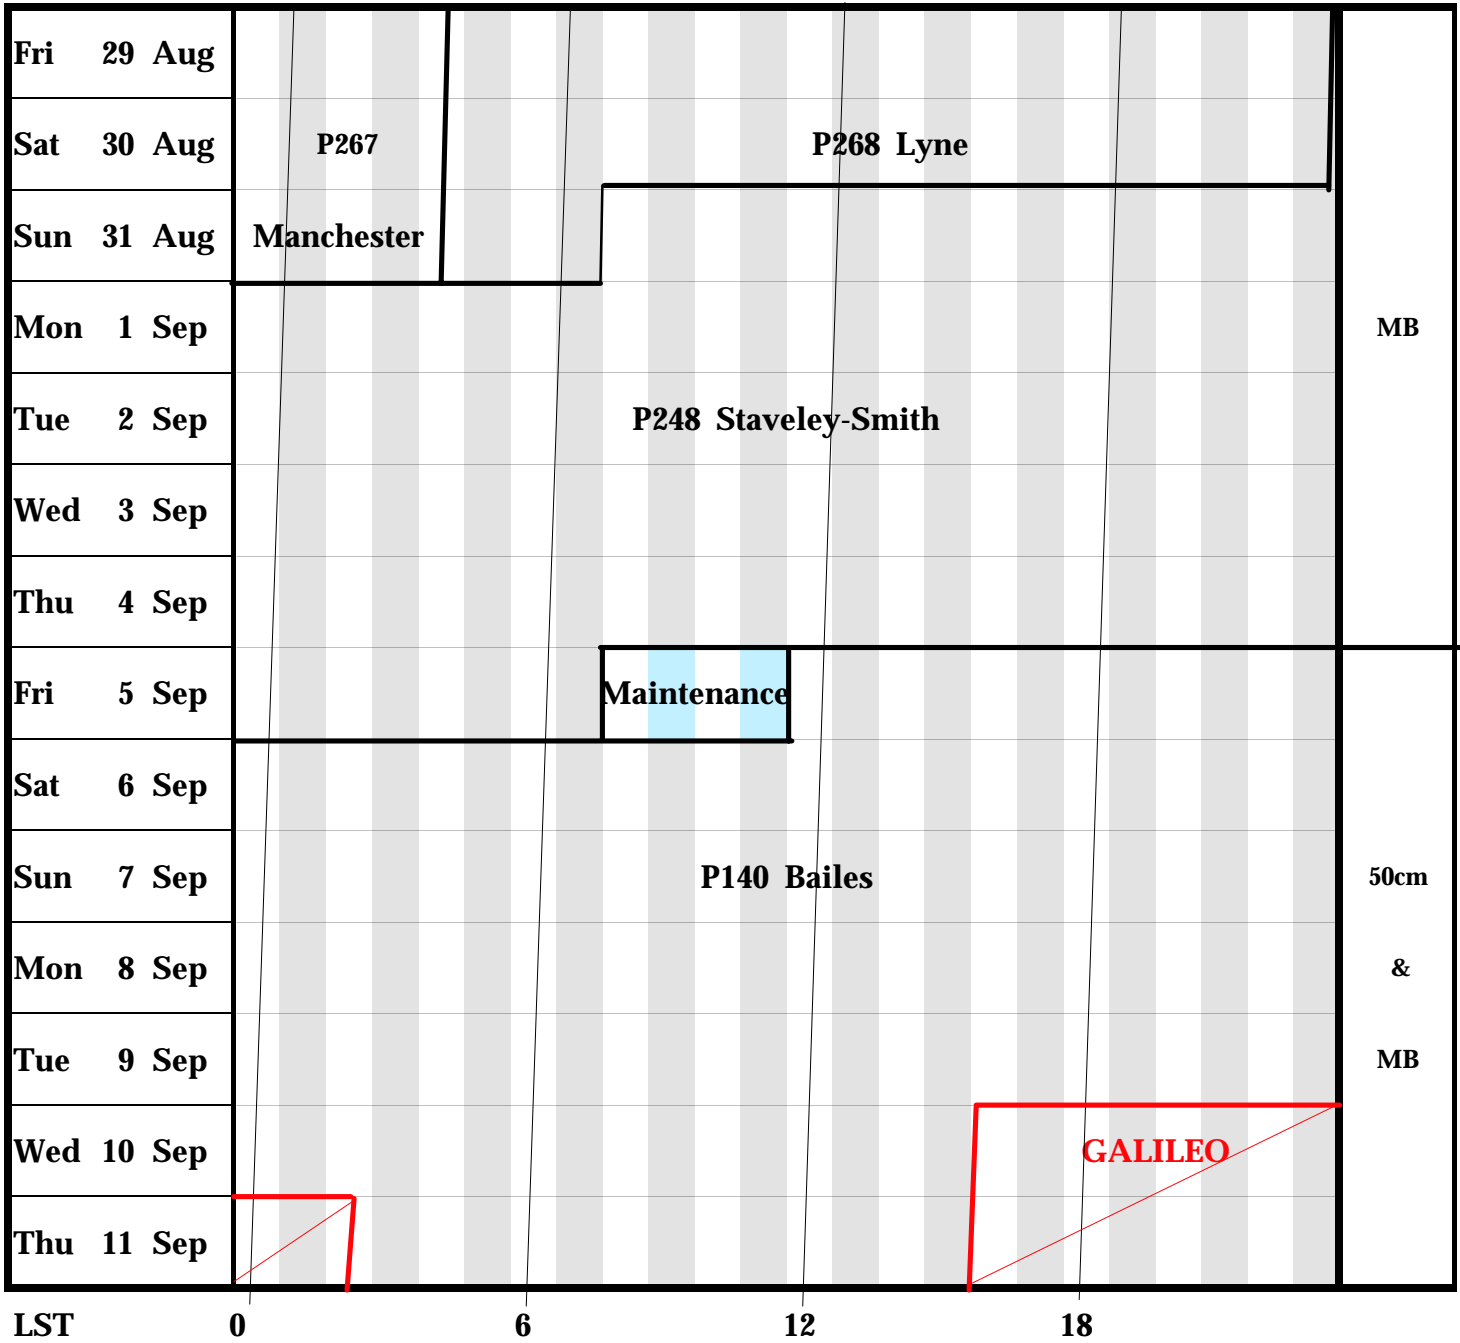

# PARKES OBSERVATORY

SCHEDULE: 29 AUG/11 SEP 1997

UT	14	16	18	20	22	0	2	4	6	8	10	12	14
AEST	0	2	4	6	8	10	12	14	16	18	20	22	24