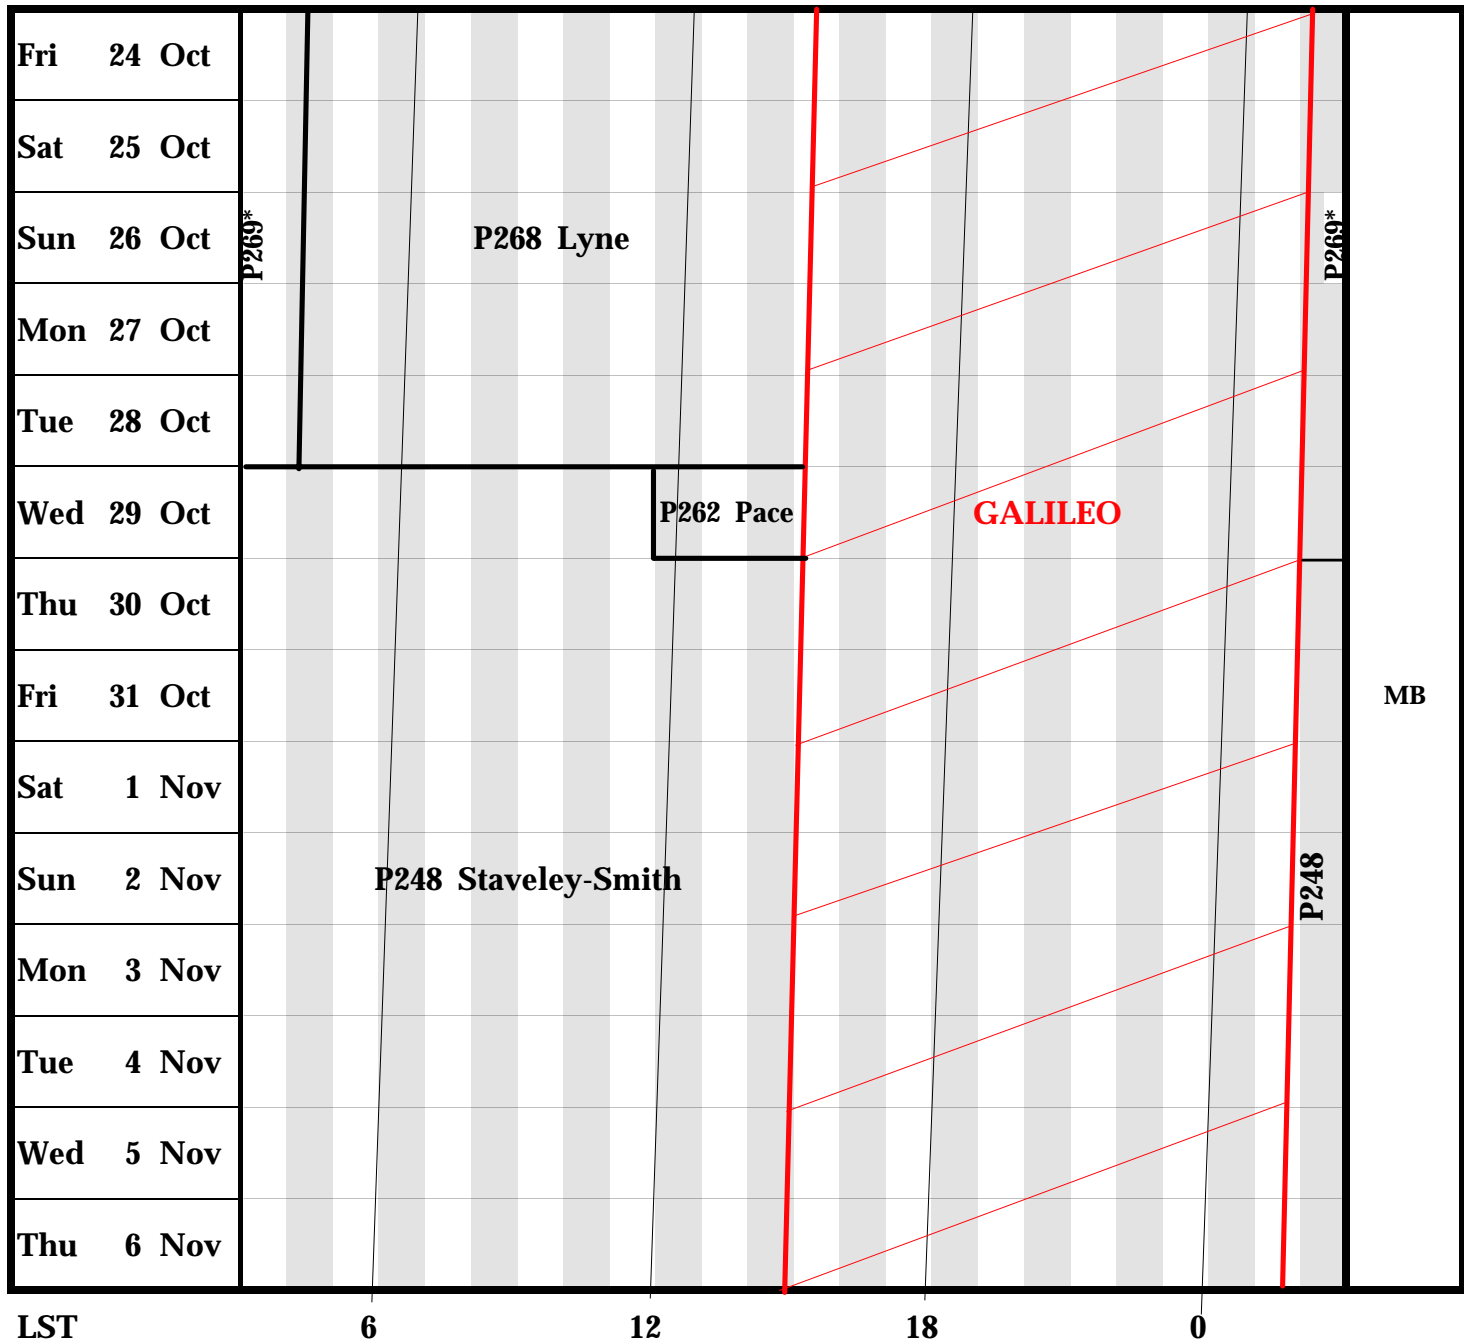

# PARKES OBSERVATORY

SCHEDULE: 26 SEP/9 OCT 1997

UT	14	16	18	20	22	0	2	4	6	8	10	12	14
AEST	0	2	4	6	8	10	12	14	16	18	20	22	24

# PARKES OBSERVATORY

SCHEDULE: 10/23 OCT 1997

UT	14	16	18	20	22	0	2	4	6	8	10	12	14
AEST	0	2	4	6	8	10	12	14	16	18	20	22	24

\* P269 Kaspi

# PARKES OBSERVATORY

SCHEDULE: 24 OCT/6 NOV 1997

UT	14	16	18	20	22	0	2	4	6	8	10	12	14
AEST	0	2	4	6	8	10	12	14	16	18	20	22	24