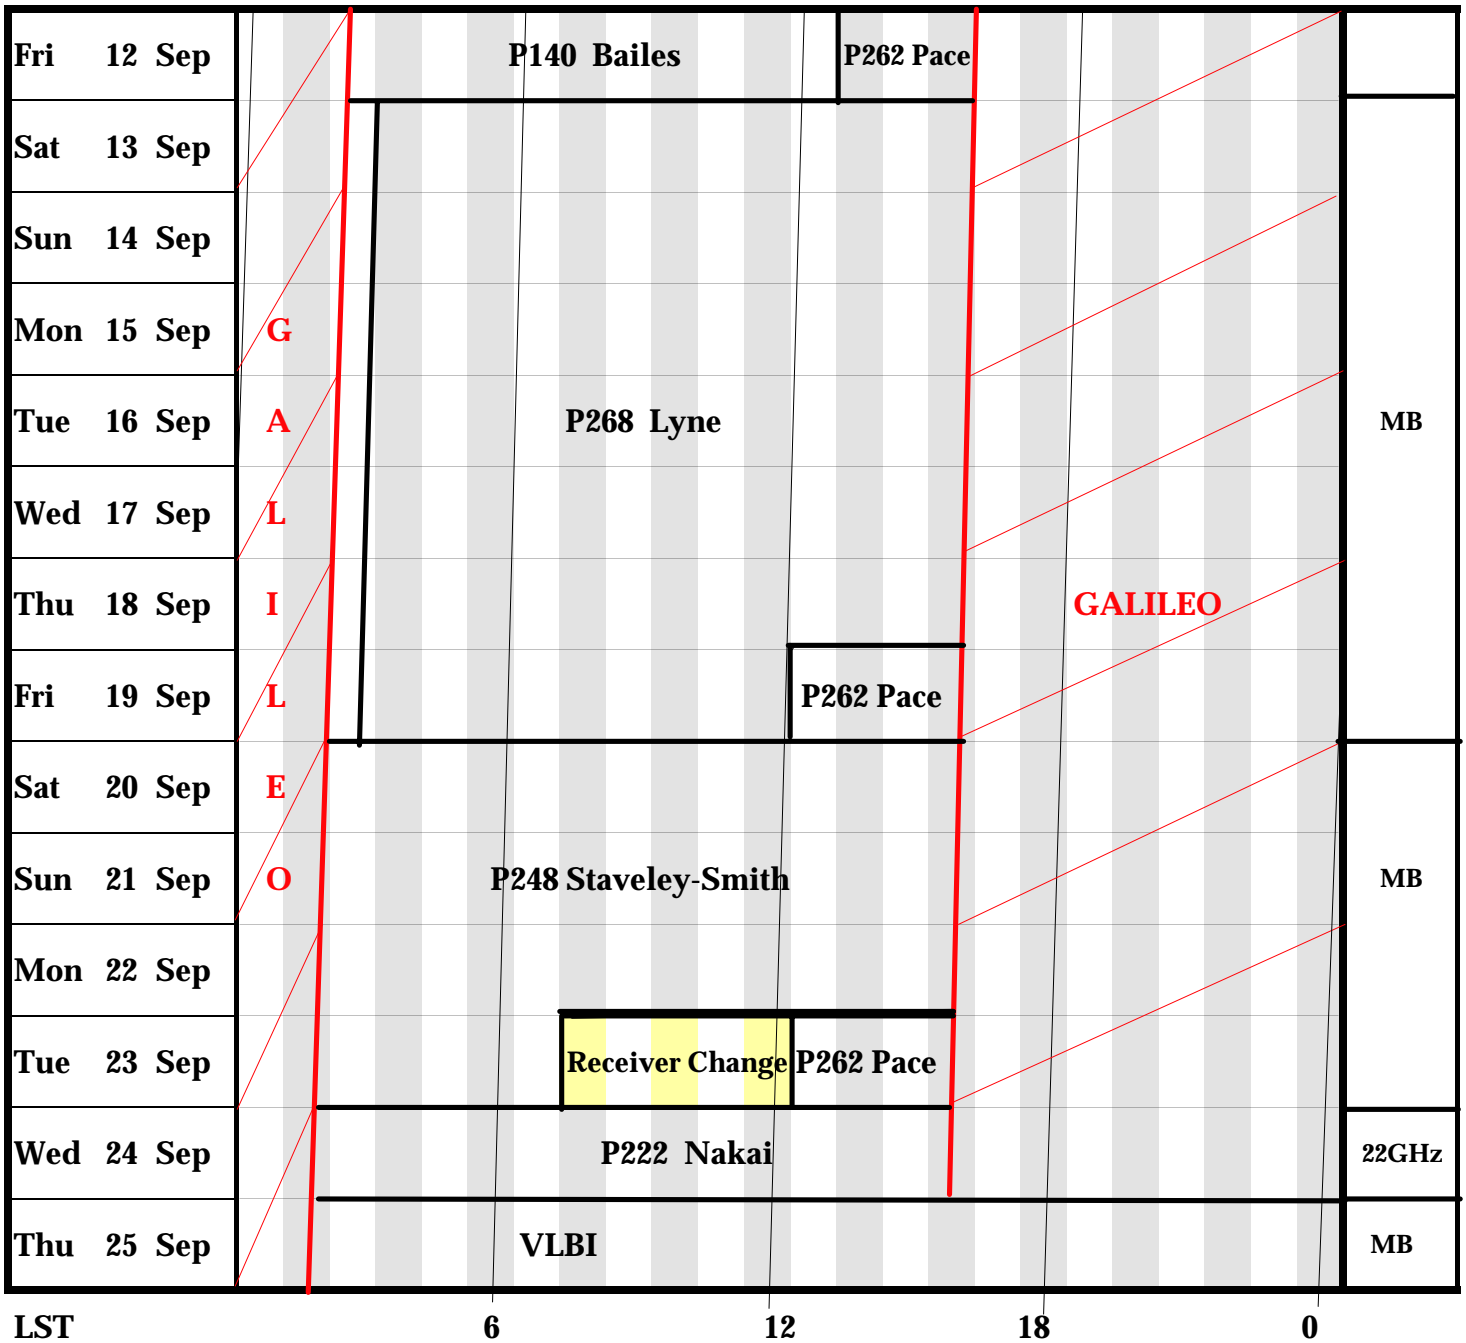

# PARKES OBSERVATORY

SCHEDULE: 29 AUG/11 SEP 1997

UT	14	16	18	20	22	0	2	4	6	8	10	12	14
AEST	0	2	4	6	8	10	12	14	16	18	20	22	24

# PARKES OBSERVATORY

SCHEDULE: 12/25 SEP 1997

UT	14	16	18	20	22	0	2	4	6	8	10	12	14
AEST	0	2	4	6	8	10	12	14	16	18	20	22	24