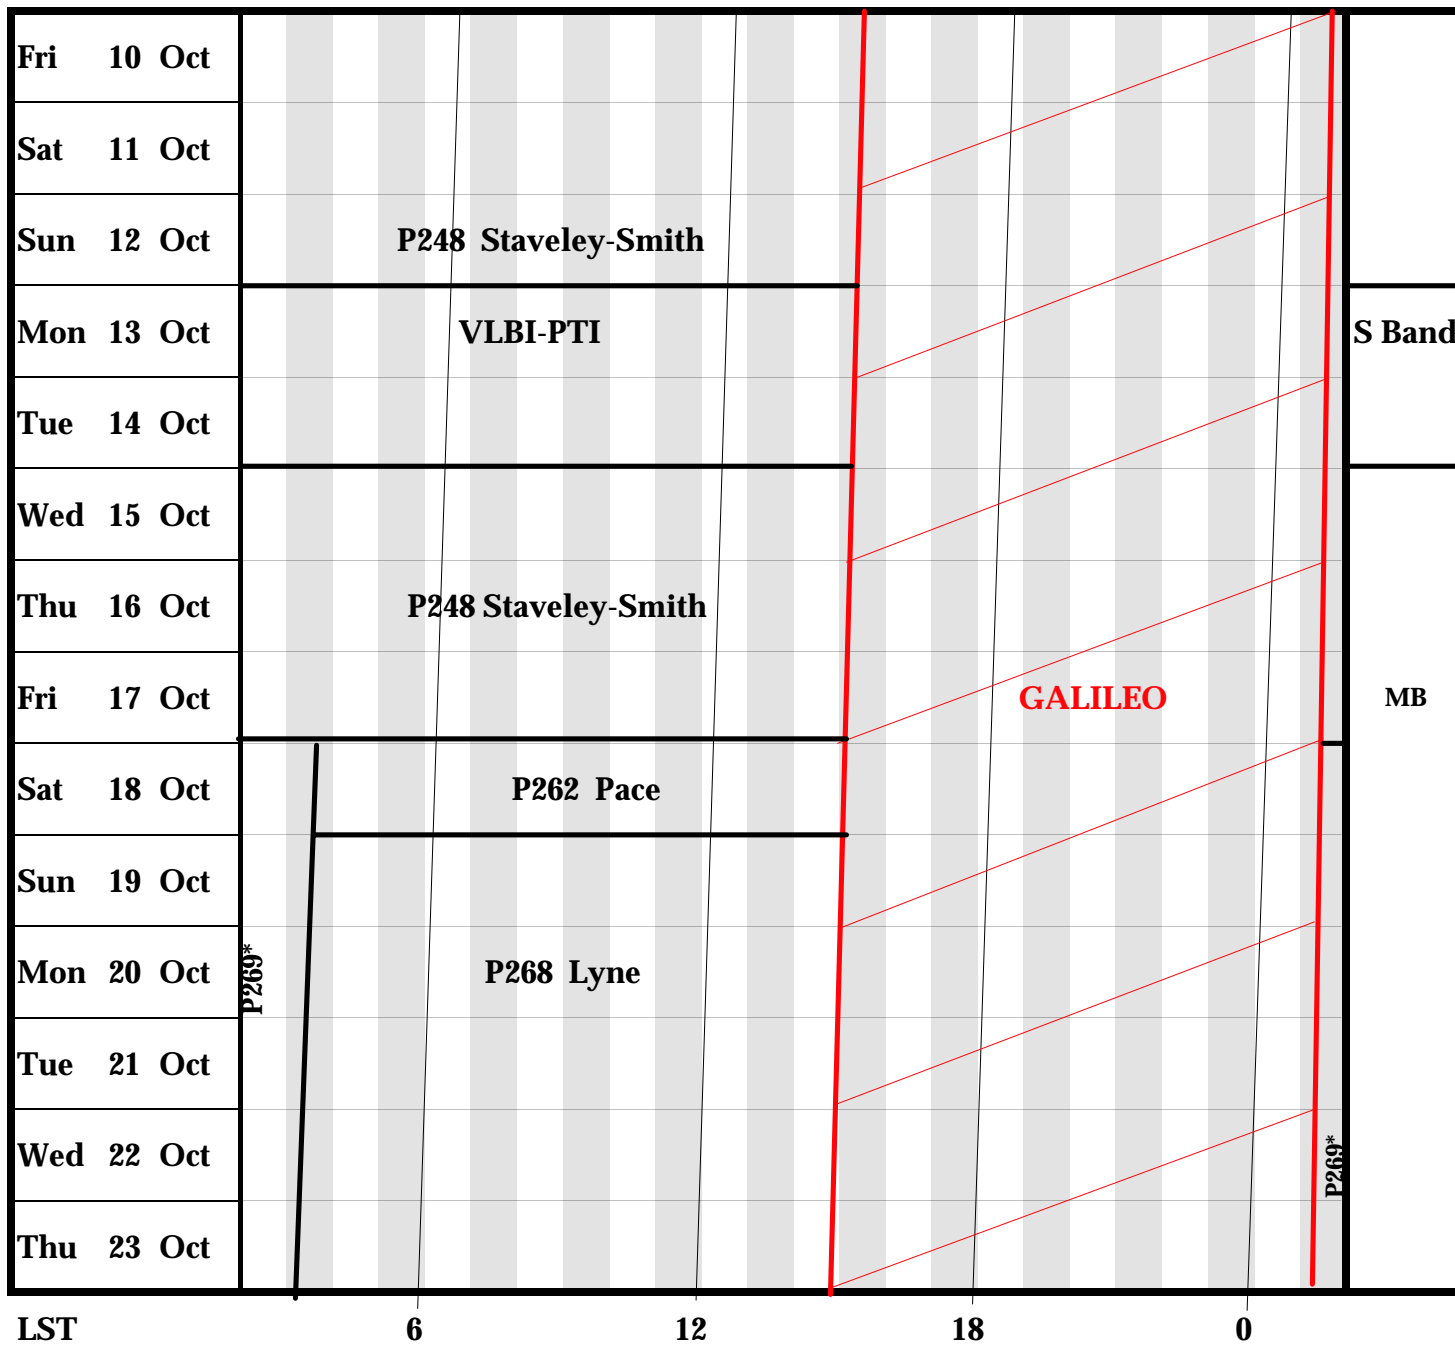

# PARKES OBSERVATORY

SCHEDULE: 12/25 SEP 1997

UT	14	16	18	20	22	0	2	4	6	8	10	12	14
AEST	0	2	4	6	8	10	12	14	16	18	20	22	24

# PARKES OBSERVATORY

SCHEDULE: 26 SEP/9 OCT 1997

UT	14	16	18	20	22	0	2	4	6	8	10	12	14
AEST	0	2	4	6	8	10	12	14	16	18	20	22	24

# PARKES OBSERVATORY

SCHEDULE: 10/23 OCT 1997

UT	14	16	18	20	22	0	2	4	6	8	10	12	14
AEST	0	2	4	6	8	10	12	14	16	18	20	22	24

\* P269 Kaspi

# PARKES OBSERVATORY

SCHEDULE: 24 OCT/6 NOV 1997

UT	14	16	18	20	22	0	2	4	6	8	10	12	14
AEST	0	2	4	6	8	10	12	14	16	18	20	22	24