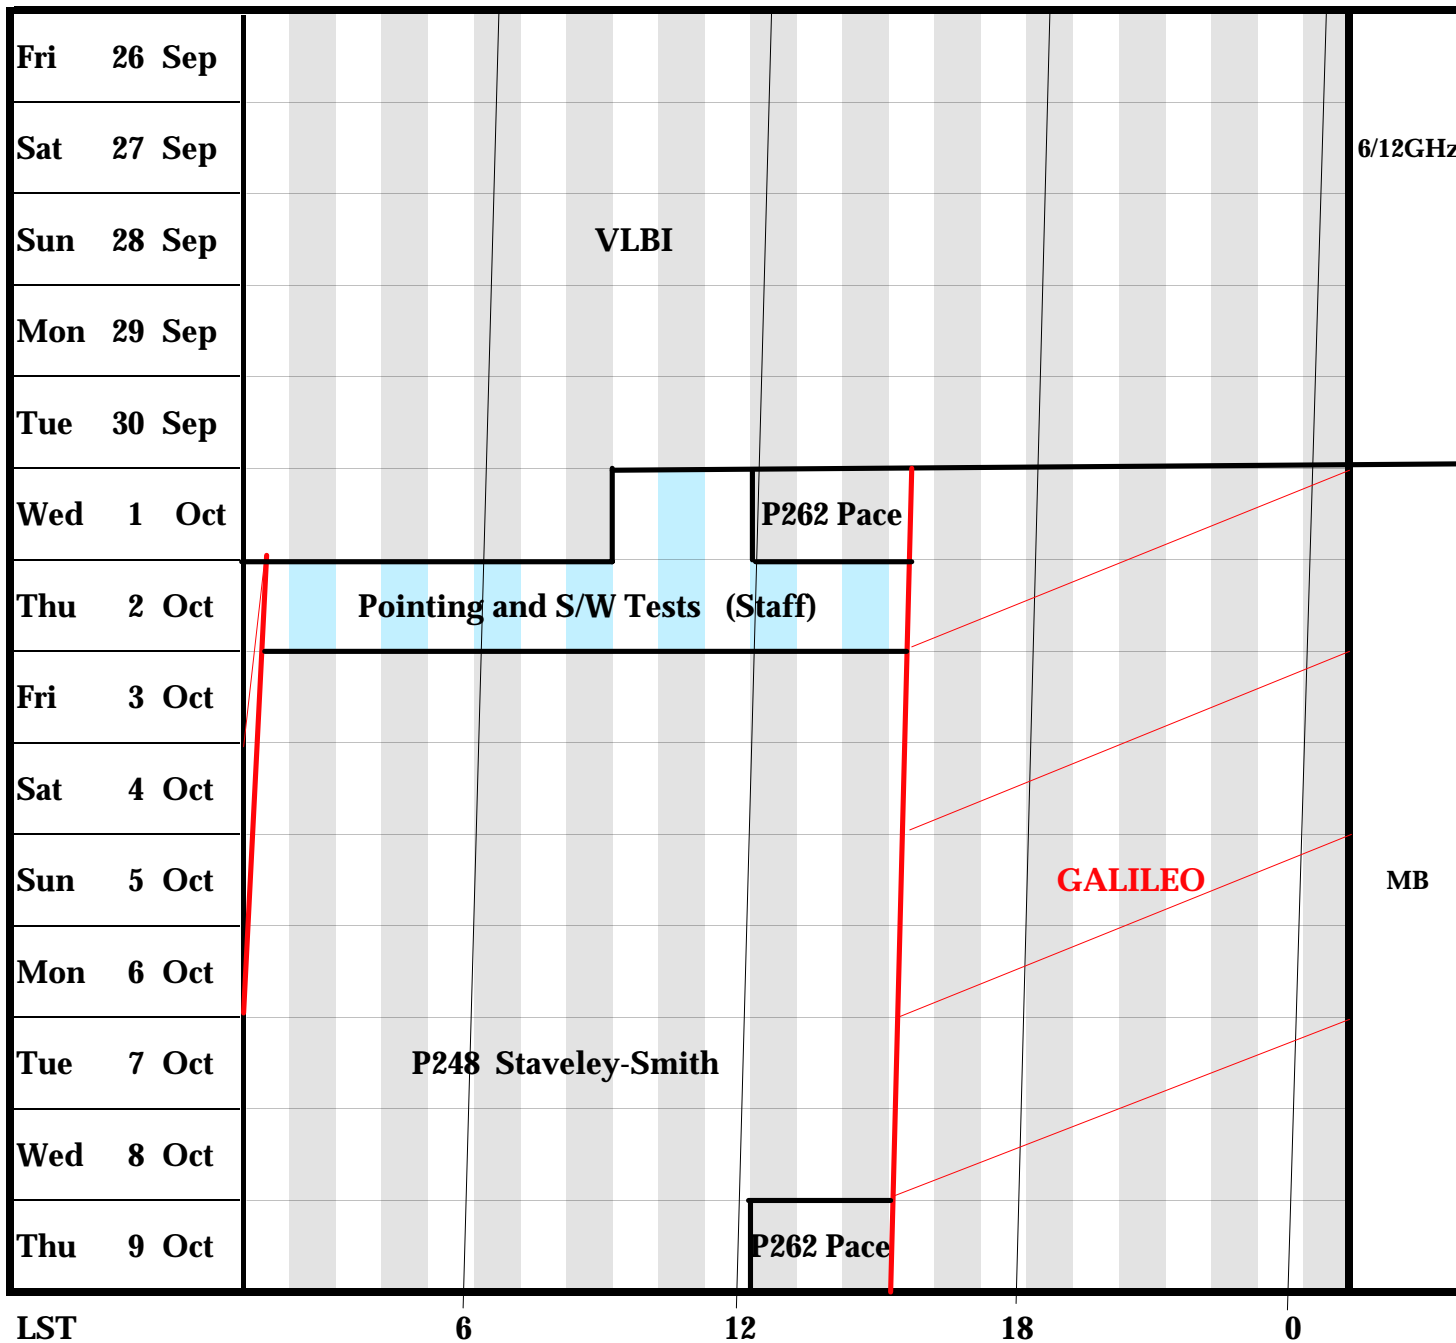

PARKES OBSERVATORY

SCHEDULE: 26 SEP/9 OCT 1997

UT	14	16	18	20	22	0	2	4	6	8	10	12	14
AEST	0	2	4	6	8	10	12	14	16	18	20	22	24